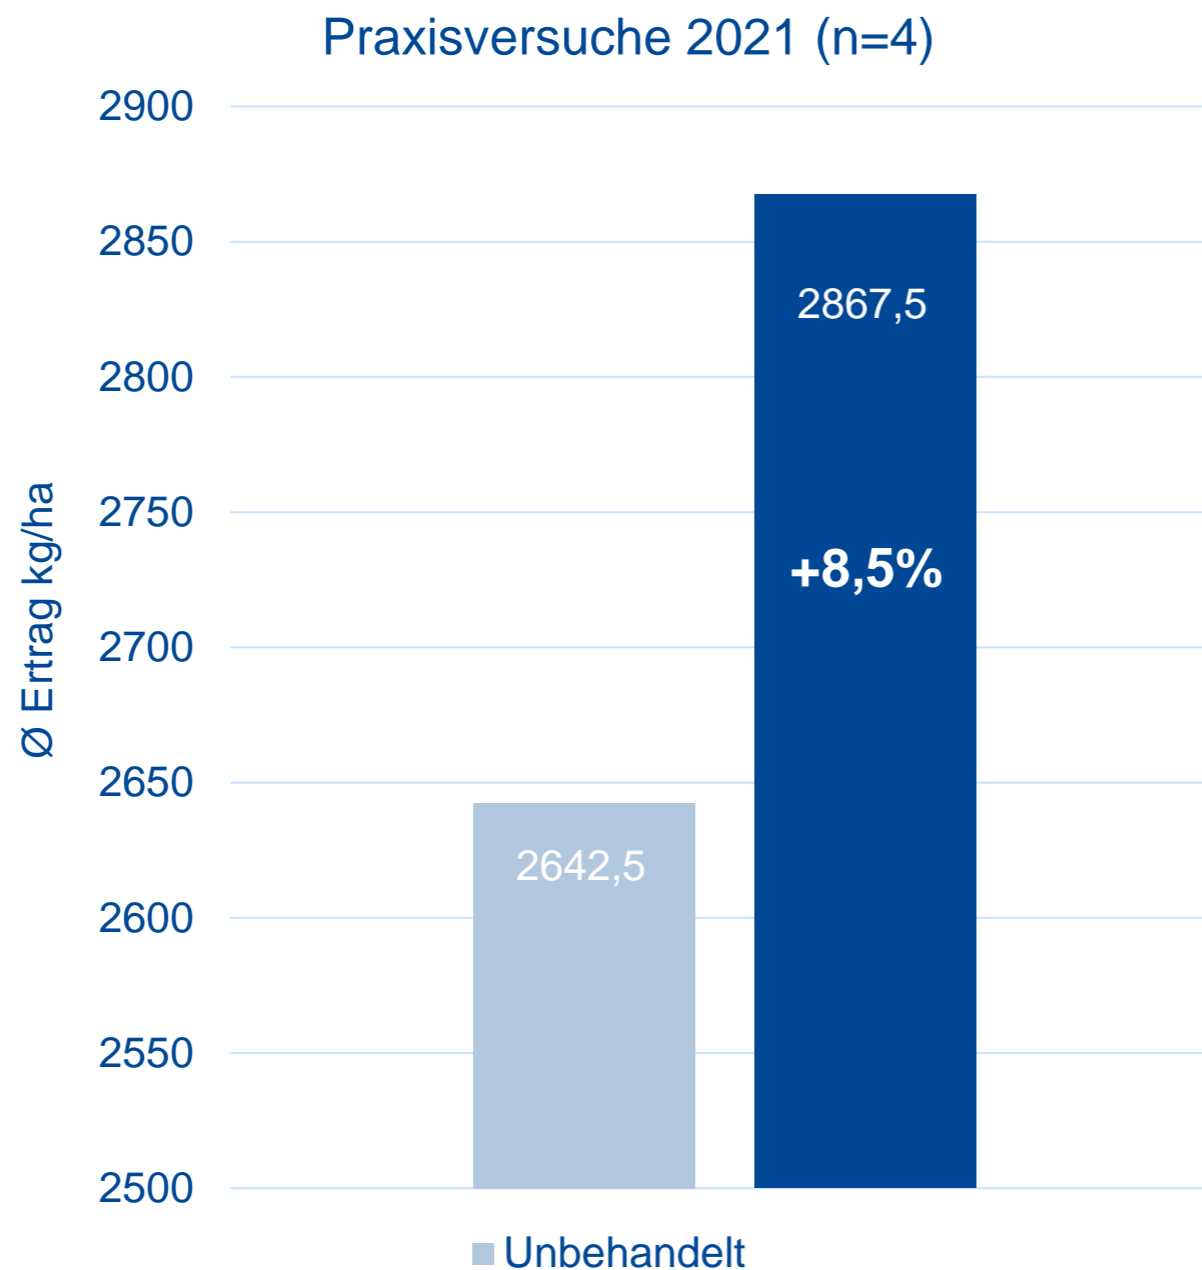

3 | Sojabohne | Praxisversuche

Vorteile von Xilon:

- ✓ Reduziert Primärinfektionen
- ✓ Bessere Jugendentwicklung
- ✓ Fördert die Bildung von Feinwurzeln
- ✓ Höhere Hülsenanzahl pro Pflanze
- ✓ Deutlicher Mehrertrag