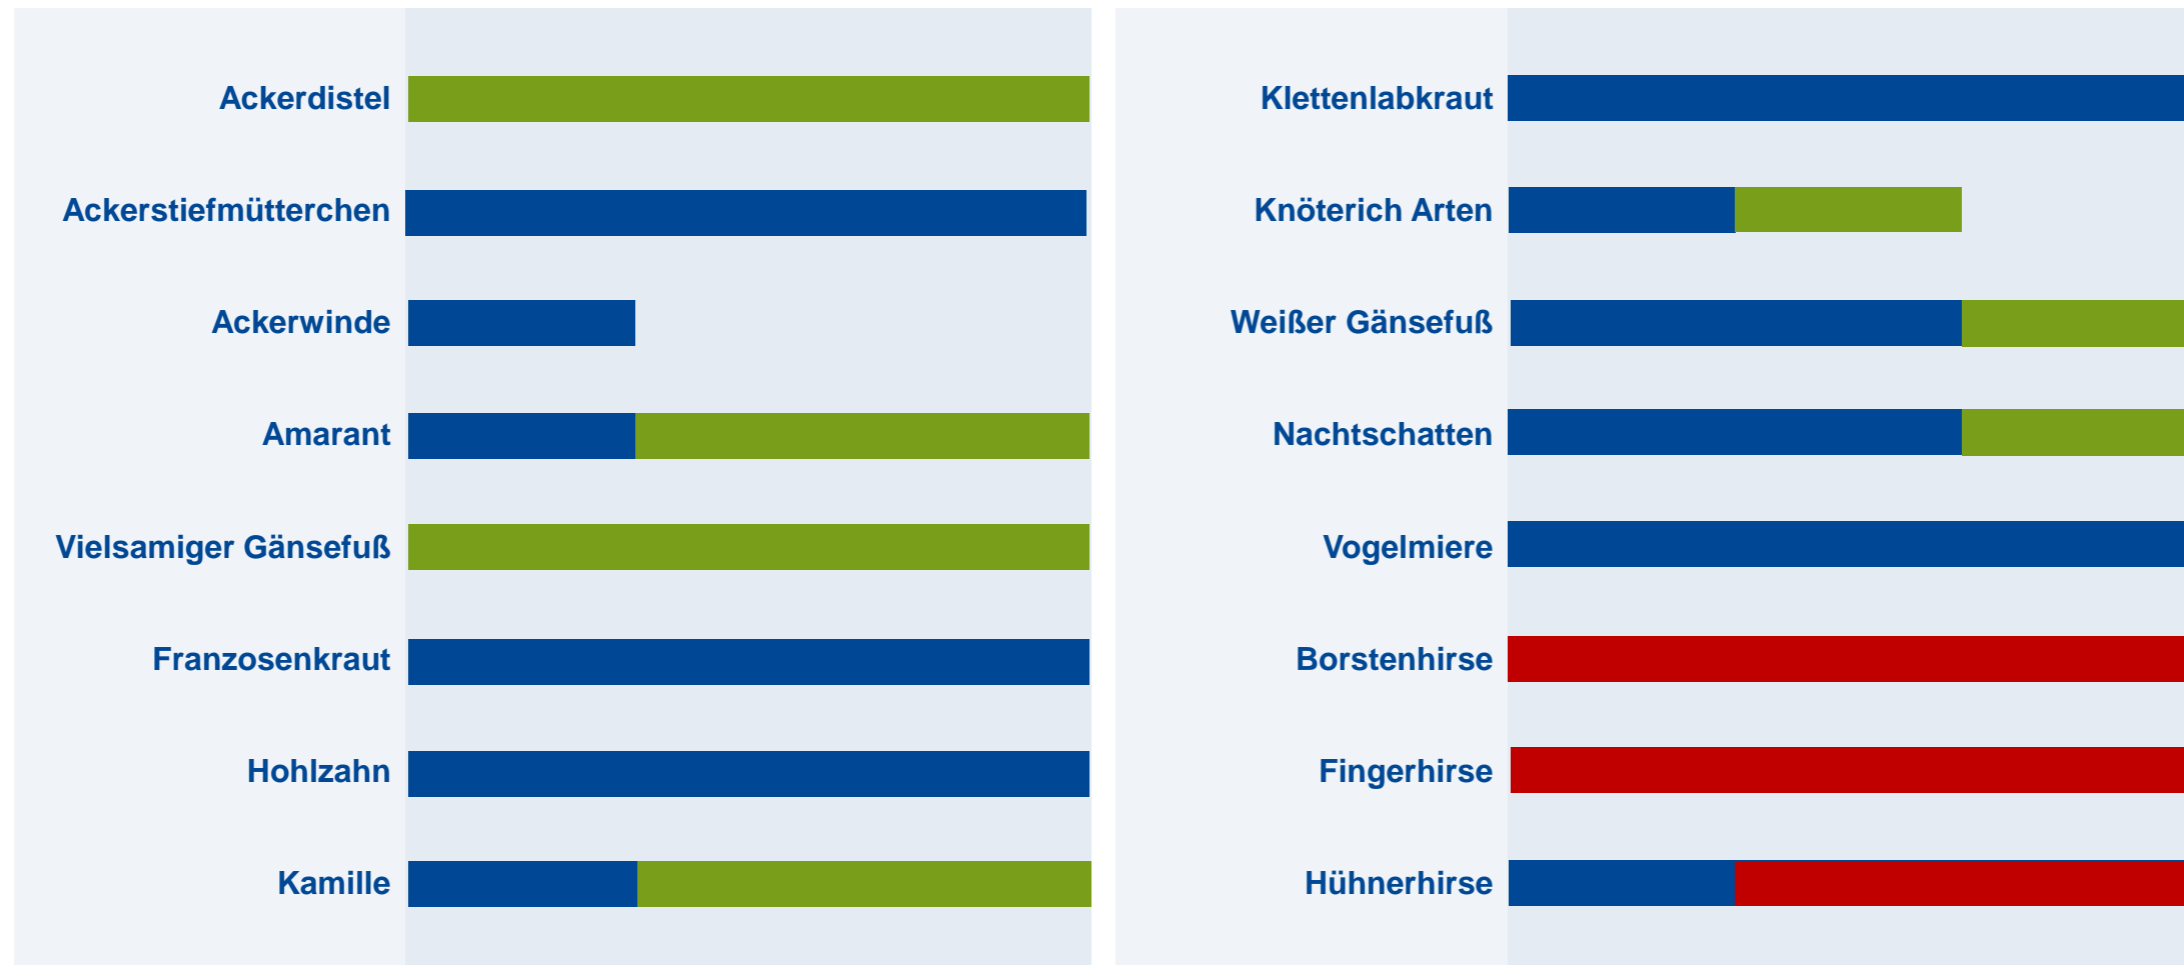

1 | Unkrautbekämpfung

Wirkungsspektrum „3er Mischung“

0,25 l Centium CS + 0,15 - 0,25 l Flexidor + 1,25 l Basar/ha