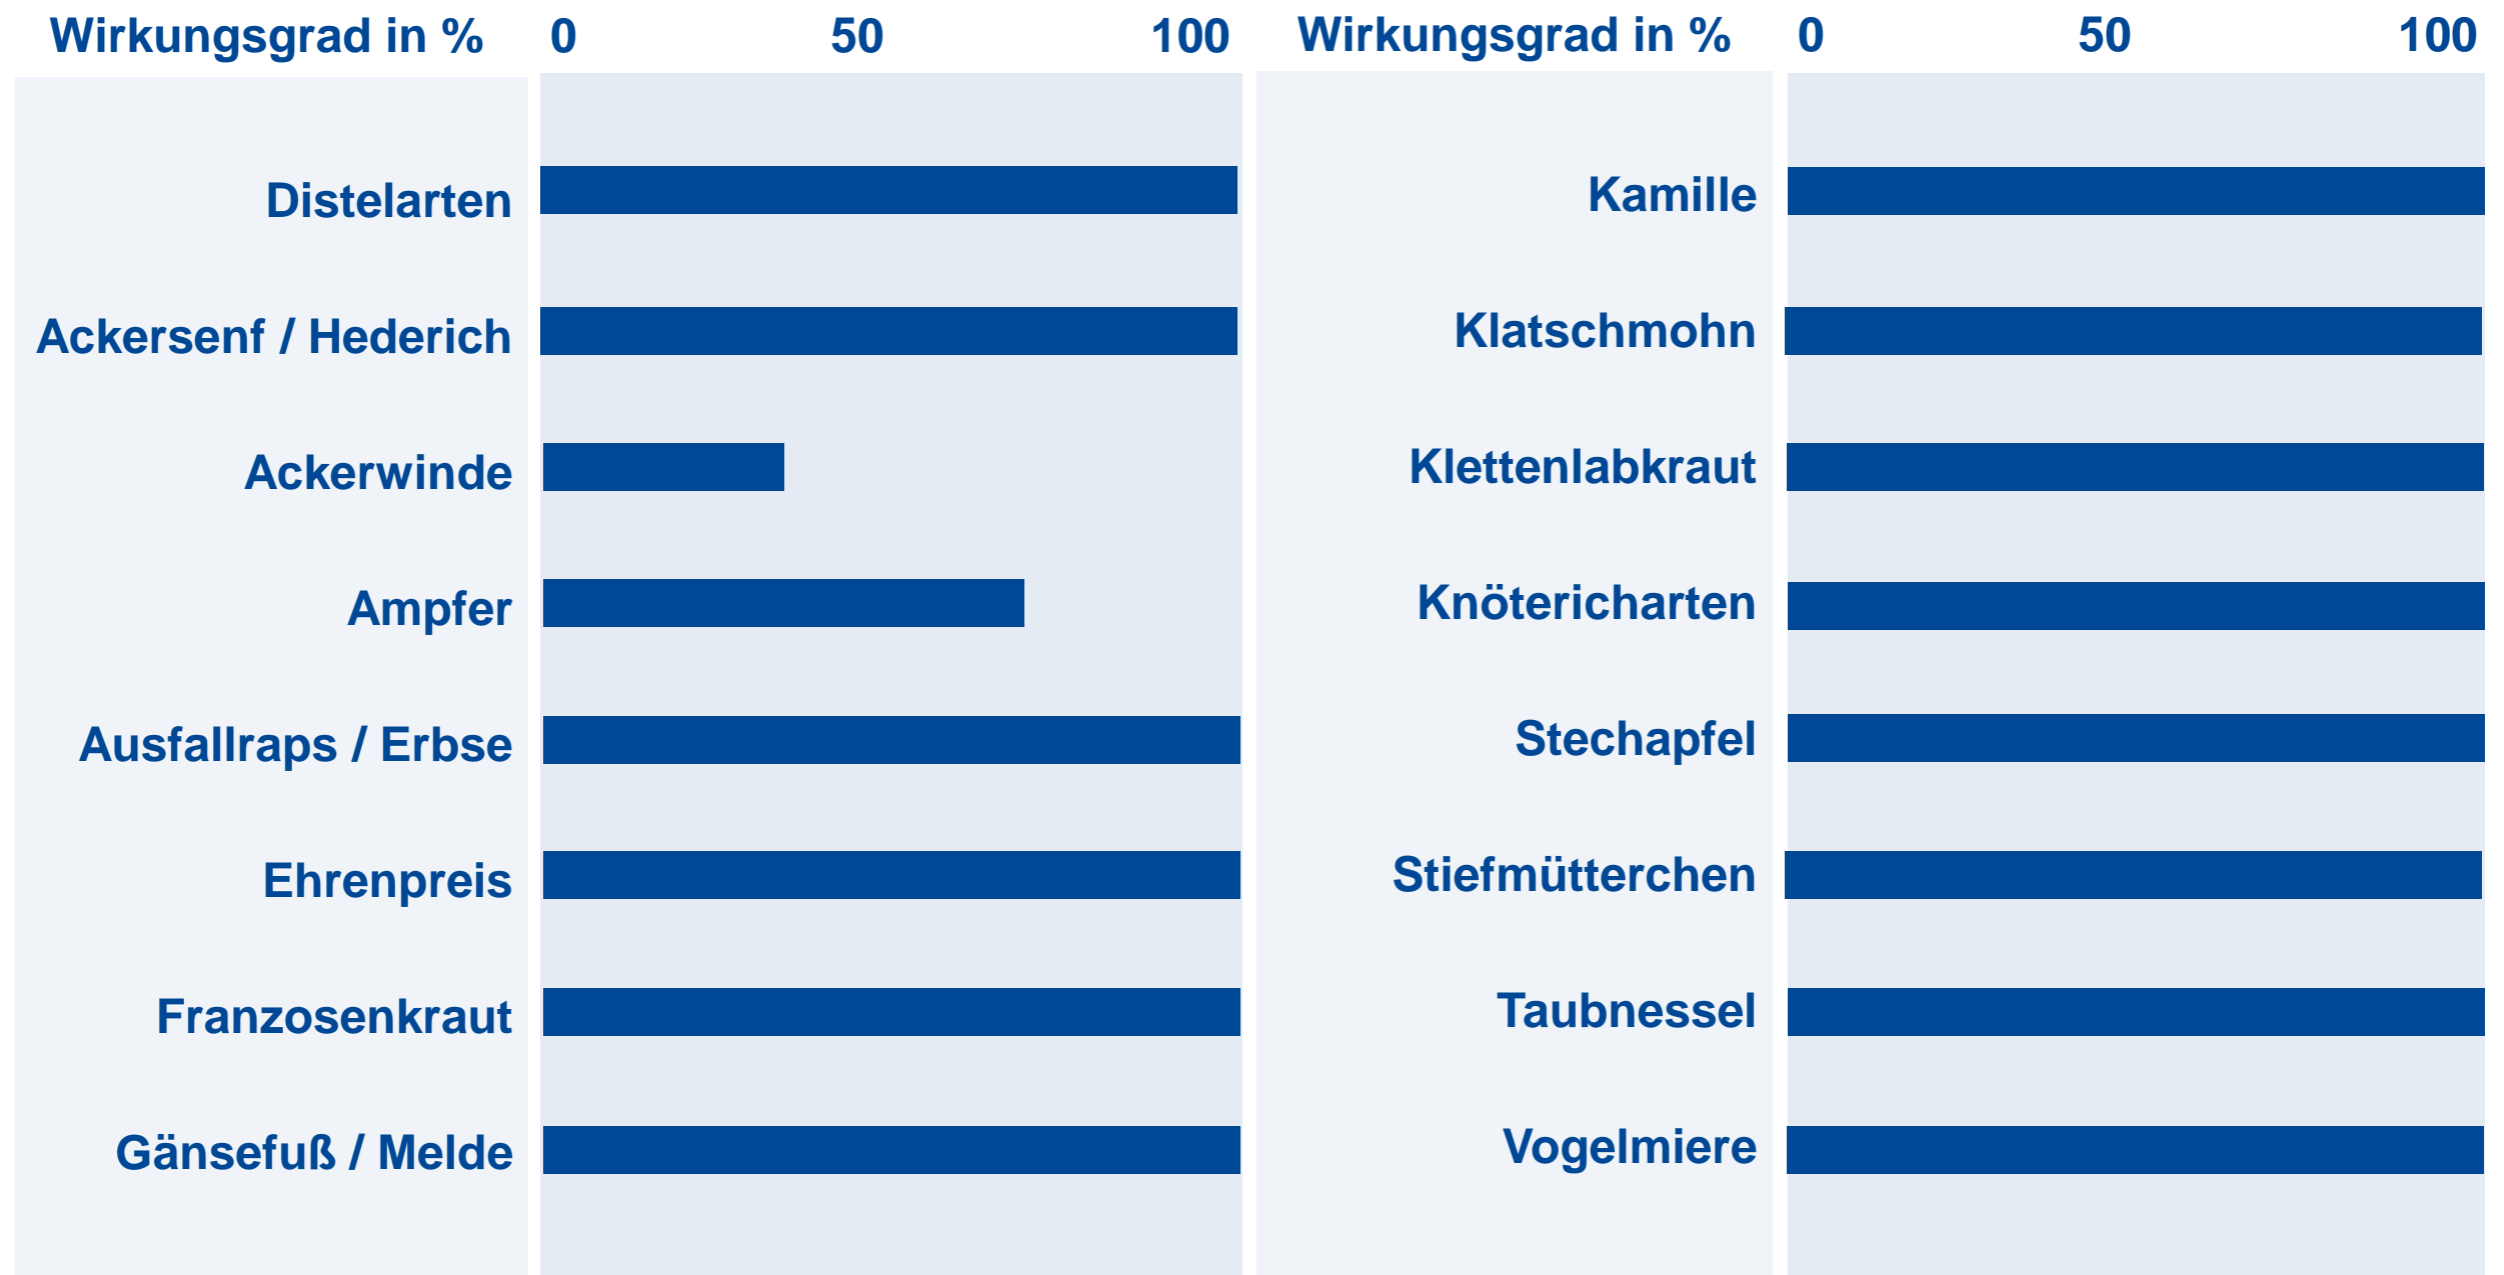

1 | Wirkungsspektrum | Express SX