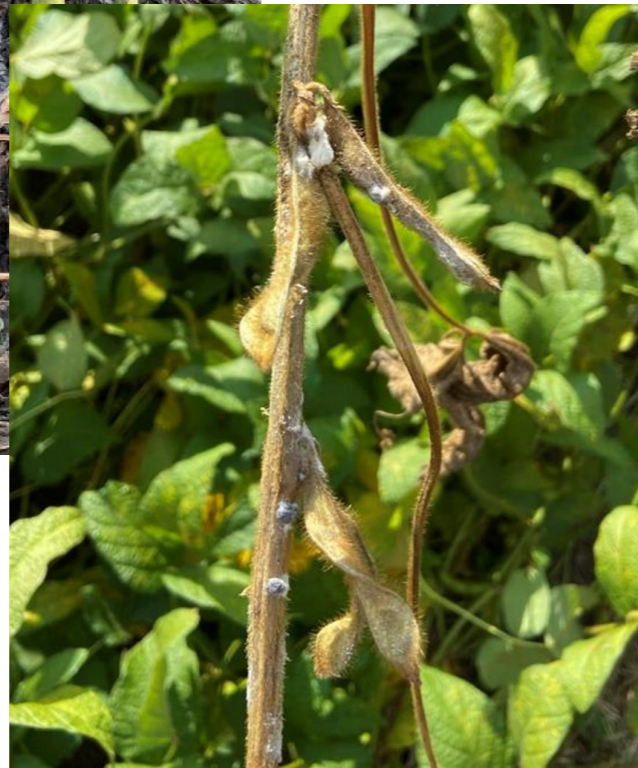

Aufwandmenge:

10 kg/ha XILON GR

- Mit Mikrogranulatstreuer bei der Saat ausbringen
- Spritzen und einarbeiten

Kwizda

Agro

XILON

2 | Sonnenblume | Sklerotinia

- **Erhöhter Sklerotiniadruck in Fruchtfolgen mit:**
 - Sonnenblumen
 - Sojabohnen
 - Raps
 - Luzerne, Erbsen, Ackerbohnen, Lupinen
- Infektion führt zu frühzeitigem Absterben der Pflanze