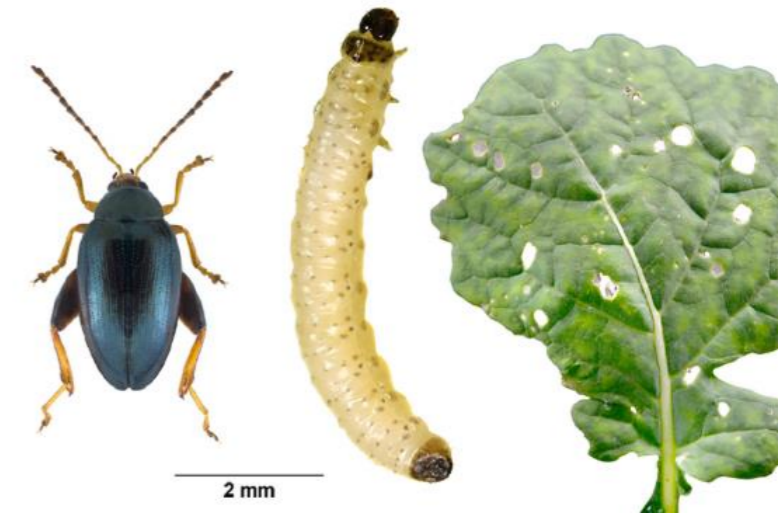

Frühjahrsschädlinge

Stängelrüssler

Rapsglanzkäfer

1 | Rapserdfloh | Biologie

- Kleiner Käfer (3 – 4,5 mm groß)
- Länglich oval
- Blauschwarz, fallweise auch braun
- Gut erkennbar an den verdickten Sprungbeinen

Entwicklung:

- Nach der Sommerruhe Einwanderung
- Fraß an den (Keim-)Blättern

Bekämpfung VOR der Eiablage!

- Eiablage 10 – 14 Tage später in den Boden (je nach Witterung bis ins Frühjahr!)
- Larven bohren sich im Herbst in den Blattstiel – Wanderung in der Pflanze
- Verpuppung im Boden im Herbst / Frühjahr – nur 1 Generation!